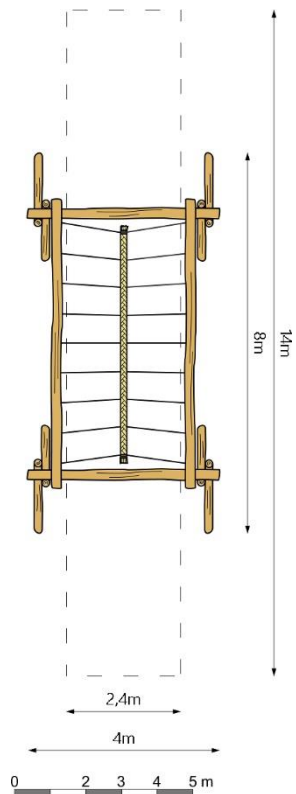

Productspecificaties

Familieschommel
BB-RO 010205

Afmetingen producten:
800x400x380 cm. (lxbxh)

Obstakelvrije ruimte:
1400x240 cm. (lxb)

Valhoogte:
200 cm.

Opmerking:
Valdempende ondergrond
verplicht.

BEEBOP