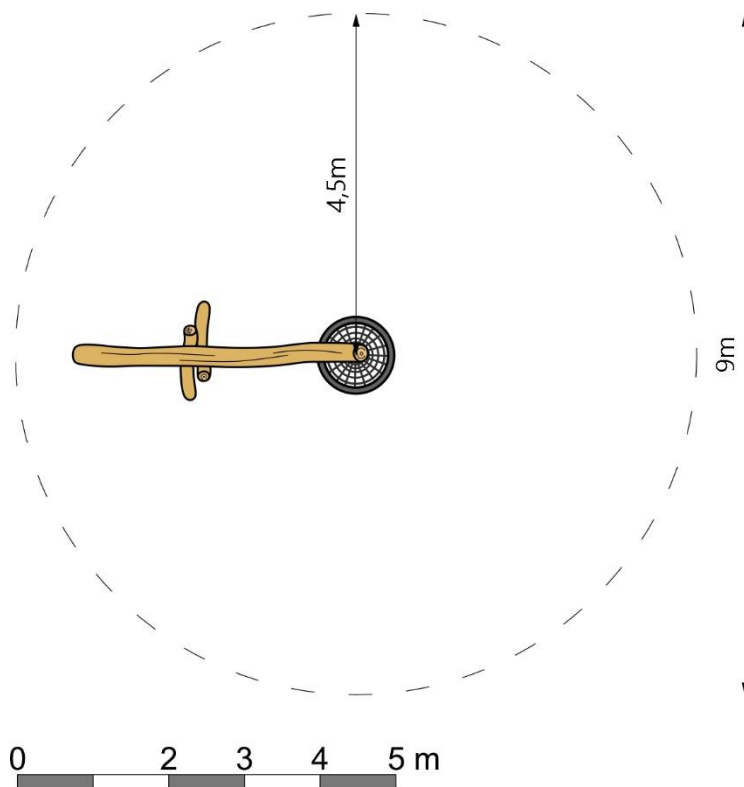

## Productspecificaties

1-puntschommel  
BB-RO 010505

**Afmetingen producten:**  
400x100x290 cm (LxBxH)

**Obstakelvrije ruimte:**  
Ø 900 cm (LxB)

**Valhoogte:**  
175 cm  
Valdempende ondergrond  
verplicht.

**Materialen:**  
Houtsoort: Robinia  
Metaal: RVS

**BEEBOP**

[www.beebop.nl](http://www.beebop.nl) | [info@beebop.nl](mailto:info@beebop.nl)