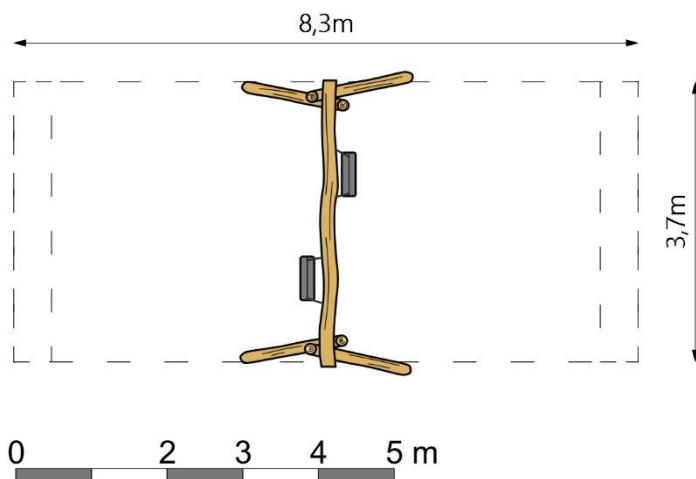

BEEBOP

www.beebop.nl | info@beebop.nl