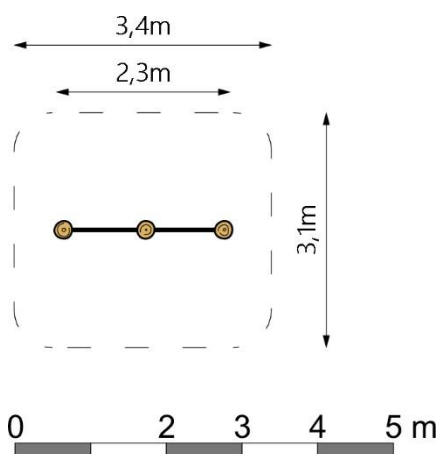

BEEBOP

www.beebop.nl | info@beebop.nl