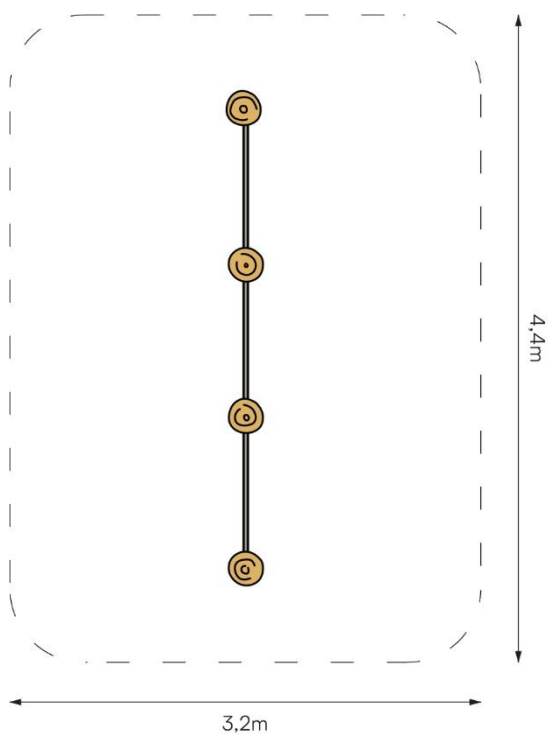

Productspecificaties Trioduikelrek BB-RO 012035

Afmetingen producten:
350x20x160 cm (LxBxH)

Obstakelvrije ruimte:
440x320 cm (LxB)

Valhoogte:
Variabel tot 160 cm.
Valdempende ondergrond verplicht.

Materialen:
Houtsoort: Robinia
Metaal: RVS