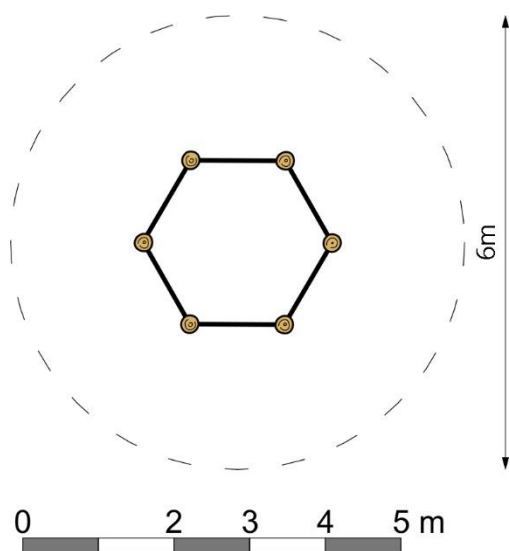

Productspecificaties

Zeshoekig duikelrek
BB-RO 012045

Afmetingen producten:
Ø 280 cm (LxBxH)

Obstakelvrije ruimte:
Ø 600 cm (LxB)

Valhoogte:
Variabel tot 160 cm
Valdempende ondergrond
verplicht.

Materialen:
Houtsoort: Robinia
Metaal: RVS