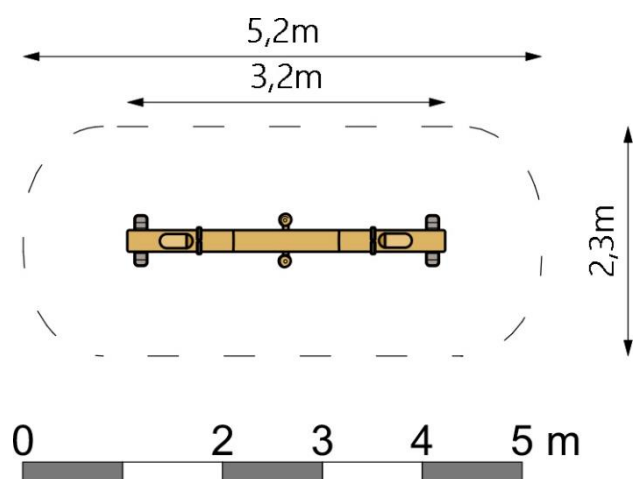

## Productspecificaties

Wipwap

BB-RO 013015

**Afmetingen producten:**

320x50x75 cm. (lxbxh)

**Obstakelvrije ruimte:**

520x230 cm (lxb)

**Valhoogte:**

90 cm

Valdempende ondergrond  
verplicht.

**Materialen:**

Houtsoort: Robinia

Metaal: RVS

**BEEBOP**

[www.beebop.nl](http://www.beebop.nl) | [info@beeop.nl](mailto:info@beeop.nl)