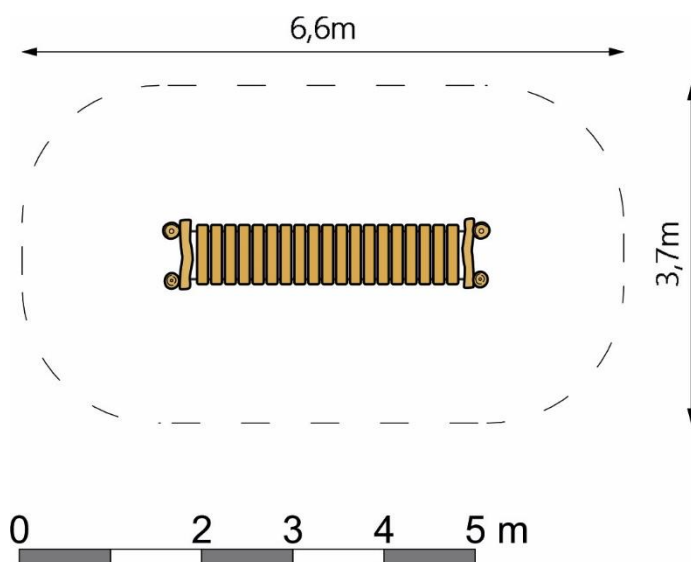

Productspecificaties

Junglebrug

BB-RO 015005

Afmetingen producten:
360x70x60 cm. (lxbxh)

Obstakelvrije ruimte:
660x370 cm. (lxb)

Valhoogte:
<60 cm.

BEEBOP

www.beebop.nl | info@beebop.nl