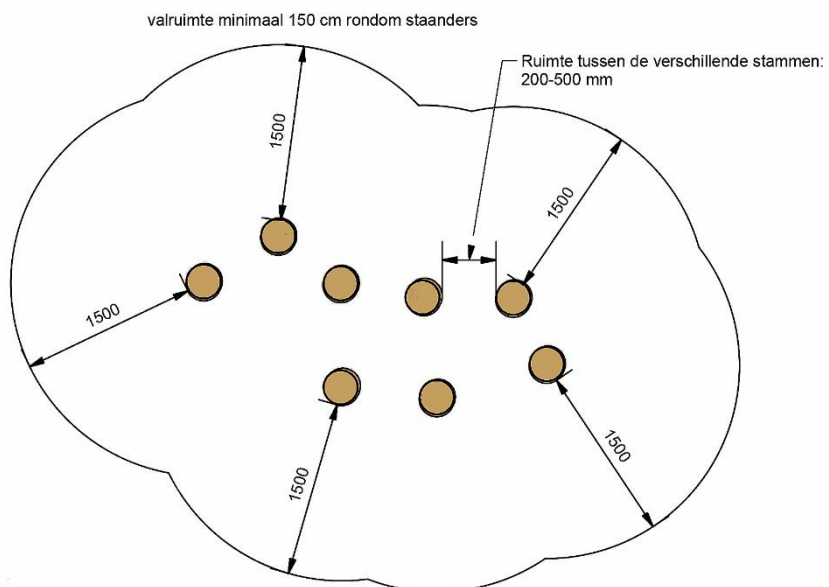

## Productspecificaties

Stapstammen  
BB-RO 015205

Afmetingen producten:  
Ø 25-30x30 cm.

Obstakelvrije ruimte:  
Rondom 150 cm.

Valhoogte:  
<60 cm.

**BEEBOP**

[www.beebop.nl](http://www.beebop.nl) | [info@beebop.nl](mailto:info@beebop.nl)