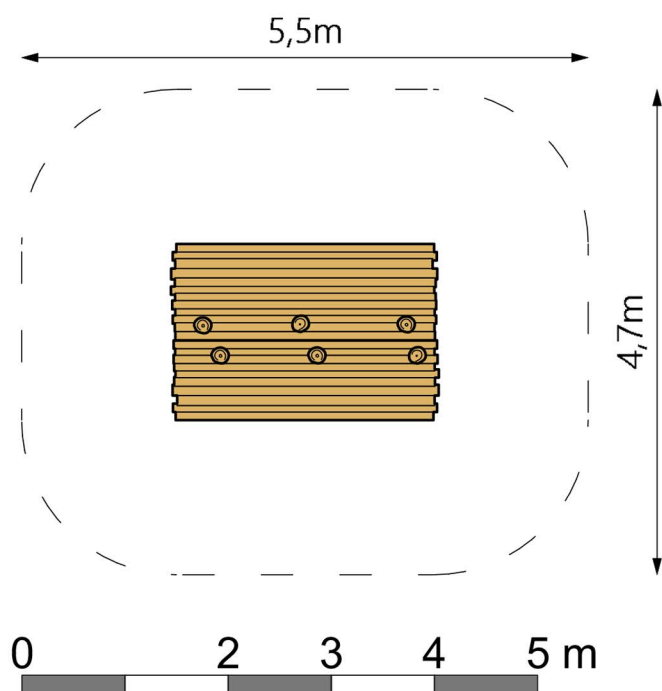

Productspecificaties

Kleuterhuisje
BB-RO 020005

Afmetingen toestel:
250x170x275 cm. (lxbxh)

Obstakelvrije ruimte:
550x470 cm. (lxb)

Valhoogte:
< 60 cm.

BEEBOP

WWW.BEEBOP.NL | INFO@BEEBOP.NL