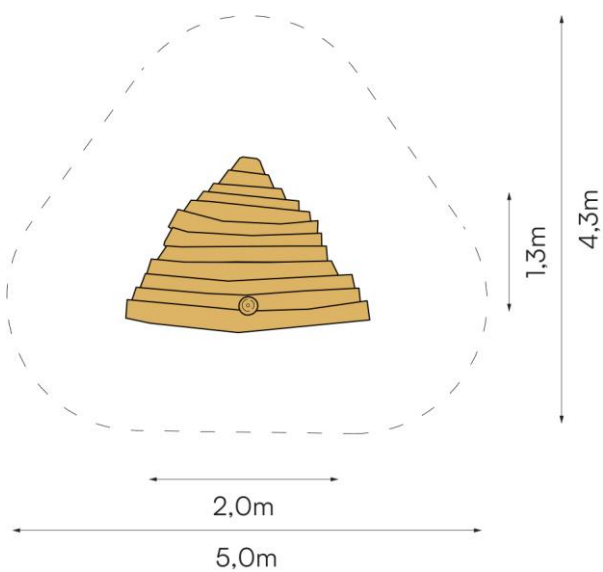

Productspecificaties

Eksternest

BB-RO 020025

Afmetingen producten:
200x130x280 cm (lxbxh)

Obstakelvrije ruimte:
500x430 cm (lxb)

Valhoogte:
<60 cm

Materialen:
Houtsoort: Robinia

BEEBOP