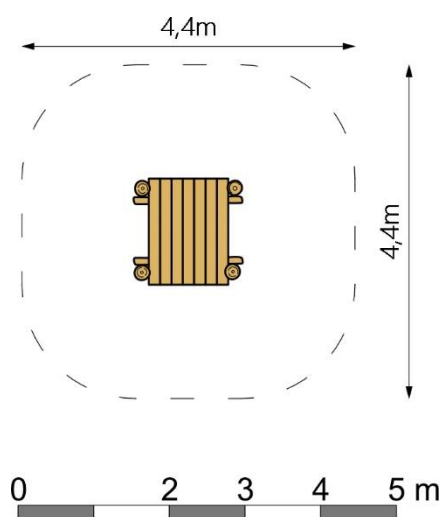

## Productspecificaties

Bouwhut  
BB-RO 020035

Afmetingen producten:  
140x140x150 cm. (lxbxh)

Obstakelvrije ruimte:  
440x440 cm. (lxb)

Valhoogte:  
<60 cm.

**BEEBOP**

[www.beebop.nl](http://www.beebop.nl) | [info@beebop.nl](mailto:info@beebop.nl)