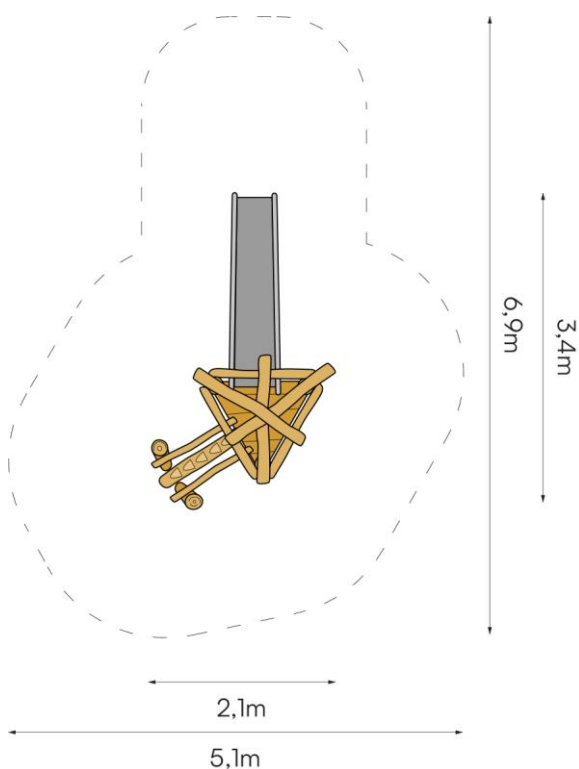

Productspecificaties

Kleutercombinatie Zeewolde
BB-RO 020565

Afmetingen producten:
340x210x330 cm. (lxbxh)

Obstakelvrije ruimte:
690x 510 cm. (lxb)

Valhoogte:
100 cm.

Opmerking:
Valdempende ondergrond
verplicht.