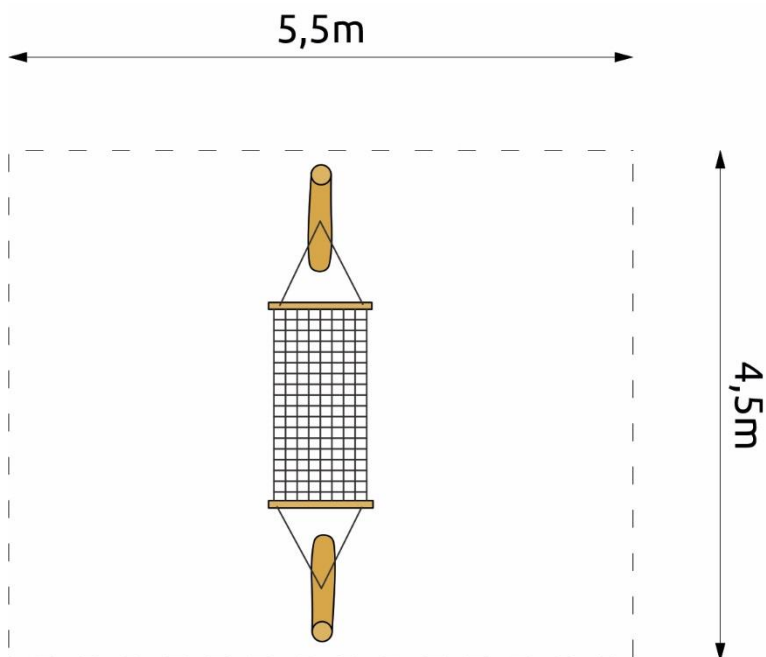

Productspecificaties

Hangmat
BB-RO 030095

Afmetingen producten:
350x100x200 cm. (lxbxh)

Obstakelvrije ruimte:
550x450 cm. (lxb)

Valhoogte:
100 cm.

Opmerking:
Valdempende ondergrond
verplicht.

BEEBOP

www.beebop.nl | info@beebop.nl