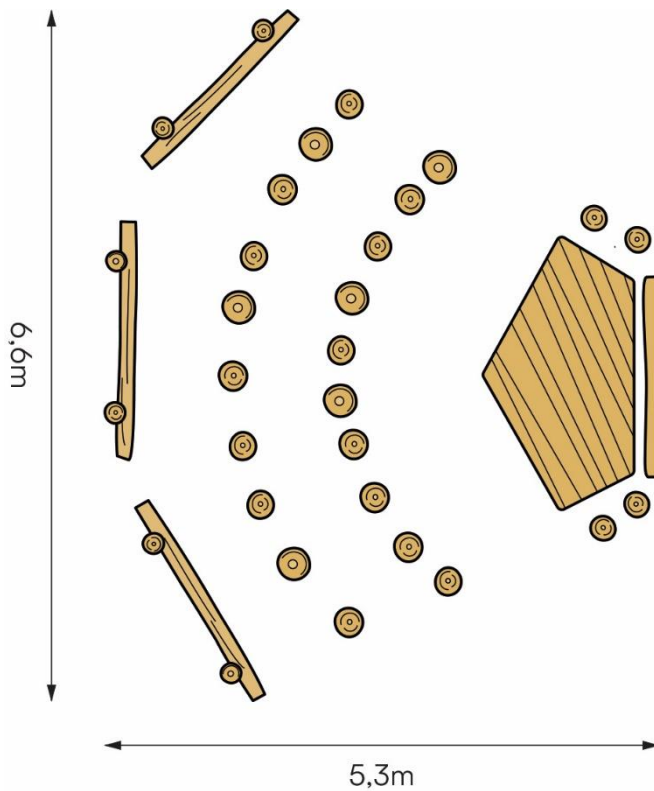

Productspecificaties

Buitenklas met schoolbord
BB-RO 030145

Afmetingen producten:
660x530x250 cm. (lxbxh)

Obstakelvrije ruimte:
n.v.t.

BEEBOP

www.beebop.nl | info@beebop.nl