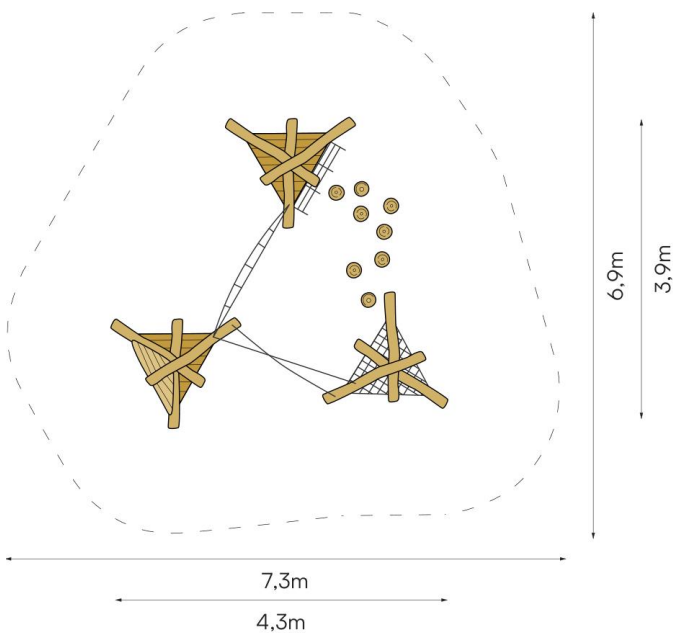

Productspecificaties

Balanceercombinatie
Indianendorp
BB-RO 041045

Afmetingen producten:
430x390x350 cm. (lxbxh)

Obstakelvrije ruimte:
730x690 cm. (lxb)

Valhoogte:
<60 cm.

BEEBOP

www.beebop.nl | info@beebop.nl