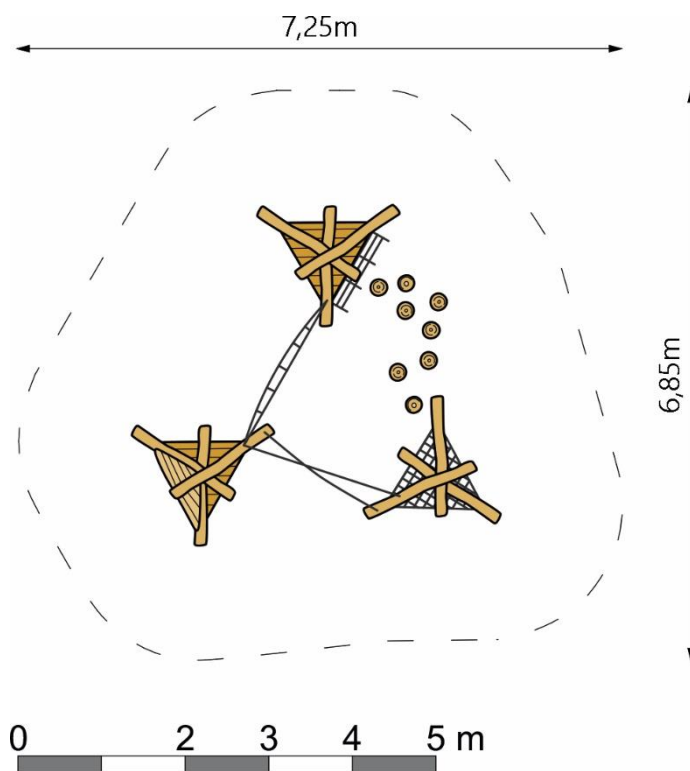

## Productspecificaties

Balanceercombinatie  
Indianendorp  
BB-RO 041045

Afmetingen producten:  
425x385x350 cm. (lxbxh)

Obstakelvrije ruimte:  
725x685 cm. (lxb)

Valhoogte:  
<60 cm.

**BEEBOP**

[www.beebop.nl](http://www.beebop.nl) | [info@beebop.nl](mailto:info@beebop.nl)