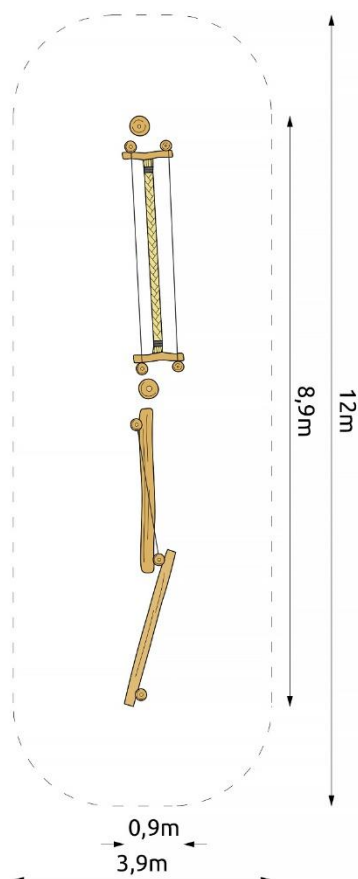

## Productspecificaties

Balanceercombinatie  
Slenaken  
BB-RO 042085

Afmetingen producten:  
890x90x300 cm. (lxbxh)

Obstakelvrije ruimte:  
1200x390 cm. (lxb)

Valhoogte:  
< 60 cm.

**BEEBOP**

[www.beebop.nl](http://www.beebop.nl) | [info@beebop.nl](mailto:info@beebop.nl)