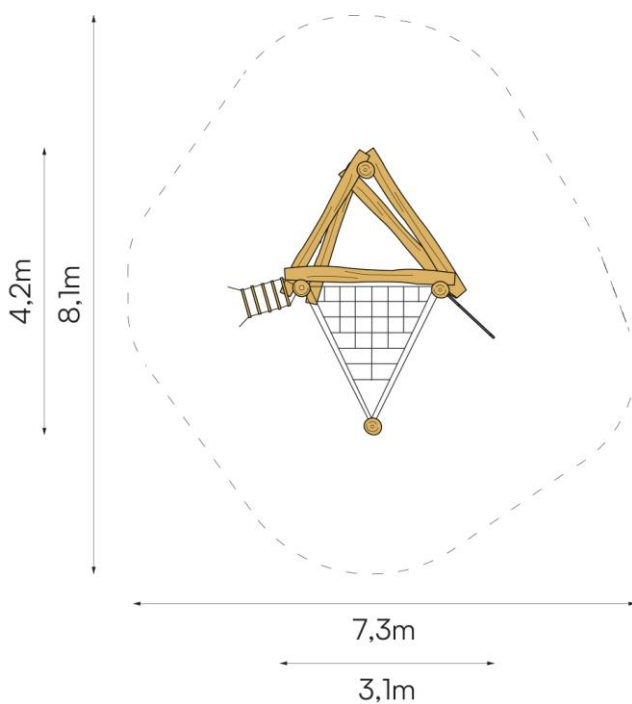

Productspecificaties

Speelcombi Apenbos
BB-RO 042105

Afmetingen producten:
420x310x350 cm. (lxbxh)

Obstakelvrije ruimte:
810x730 cm (lxb)

Valhoogte:
170 cm.

Opmerking:
Valdempende ondergrond
verplicht.

BEEBOP