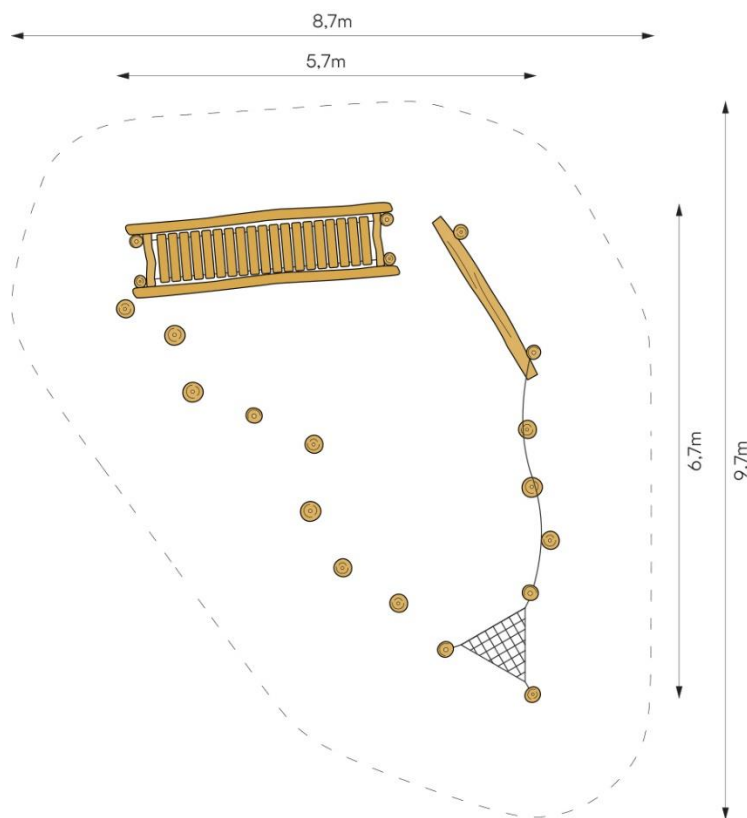

Productspecificaties

Balanceerstructuur Venlo
BB-RO 045015

Afmetingen producten:
670x570x300 cm. (lxbxh)

Obstakelvrije ruimte:
970x870 cm. (lxb)

Valhoogte:
50 cm.

BEEBOP

www.beebop.nl | info@beebop.nl