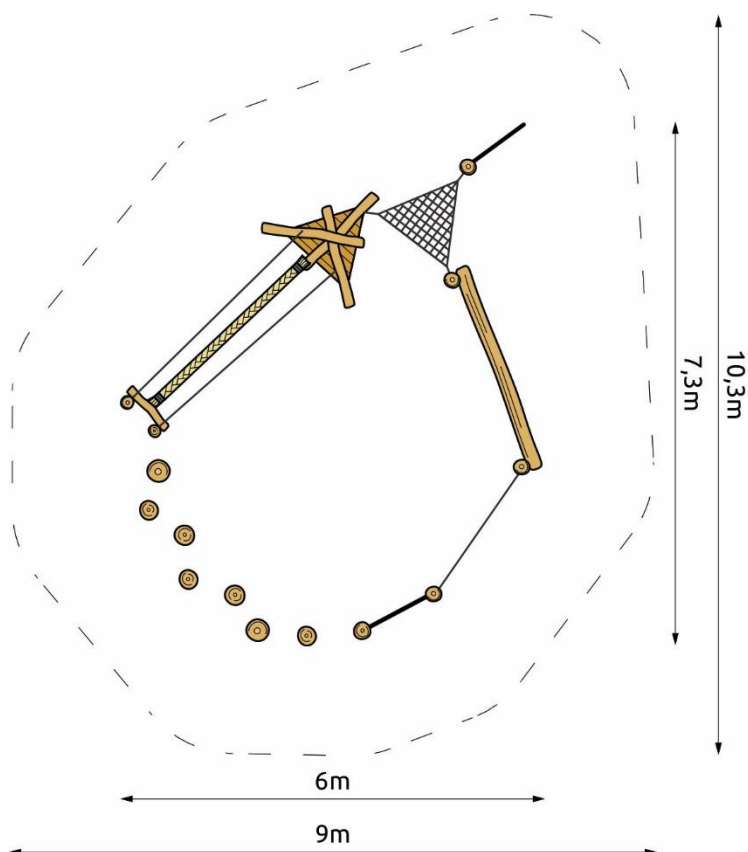

Productspecificaties

Balanceerstructuur Dieren
BB-RO 045105

Afmetingen producten:
730x600x350 cm. (lxbxh)

Obstakelvrije ruimte:
1030x900 cm. (lxb)

Valhoogte:
220 cm.

Opmerking:
Valdempende ondergrond
verplicht.