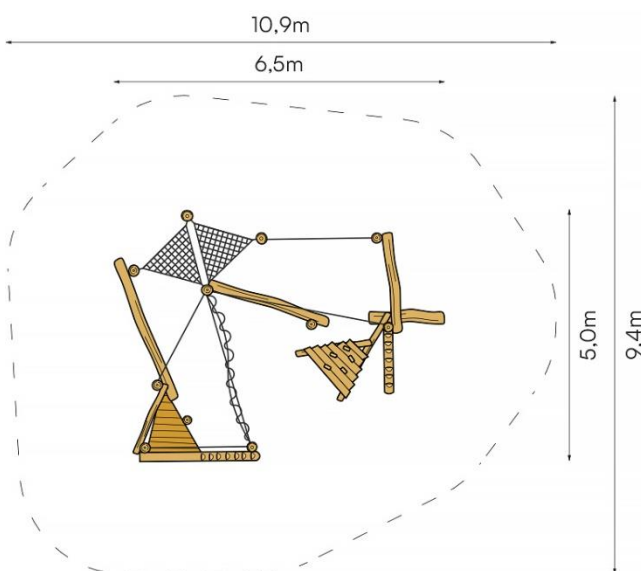

Productspecificaties

Klimparcours Zutphen
BB-RO 045115

Afmetingen producten:
650x500x400 cm. (lxbxh)

Obstakelvrije ruimte:
1090x940 cm. (lxb)

Valhoogte:
250 cm.

Opmerking:
Valdempende ondergrond
verplicht.