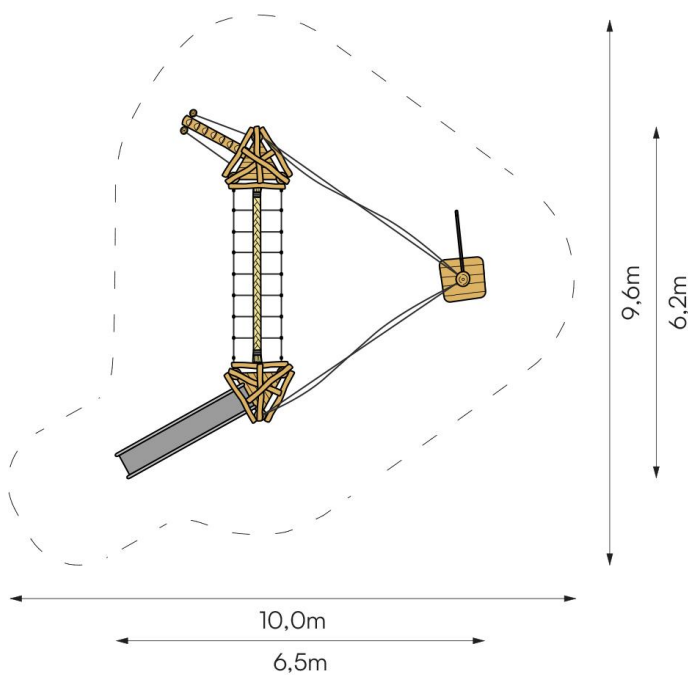

Productspecificaties

Speelcombi Hengelo
BB-RO 046105

Afmetingen producten:
650x620x480 cm. (lxbxh)

Obstakelvrije ruimte:
1000x960 cm. (lxb)

Valhoogte:
170 cm.

Opmerking:
Valdempende ondergrond
verplicht.

BEEBOP