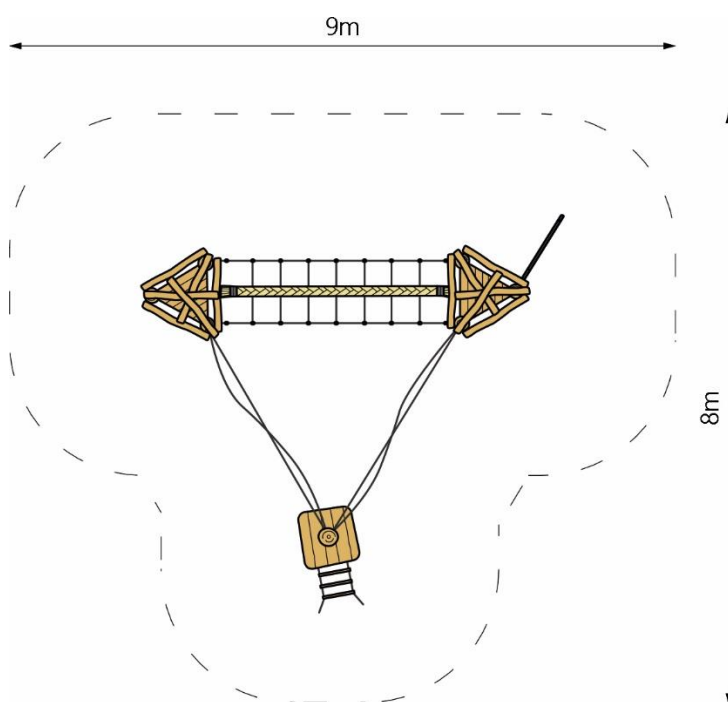

Productspecificaties

Speelcombinatie Uden
BB-RO 046305

Afmetingen producten:
600x500x400 cm. (lxbxh)

Obstakelvrije ruimte:
900x800 cm. (lxb)

Valhoogte:
170 cm.

Opmerking:
Valdempende ondergrond
verplicht.

BEEBOP