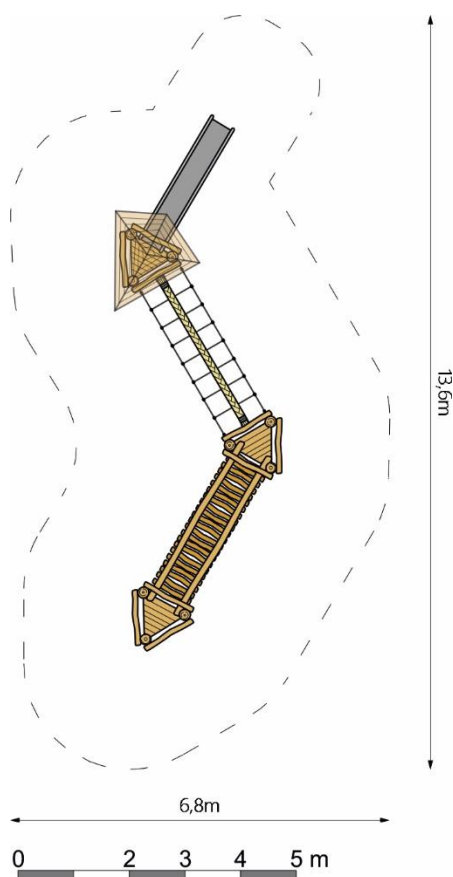

Productspecificaties

Speelcombi Barendrecht
BB-RO 046805

Afmetingen producten:
940x300x480 cm. (lxbxh)

Obstakelvrije ruimte:
1360x680 cm. (lxb)

Valhoogte:
170 cm.

Opmerking:
Valdempende ondergrond
verplicht.