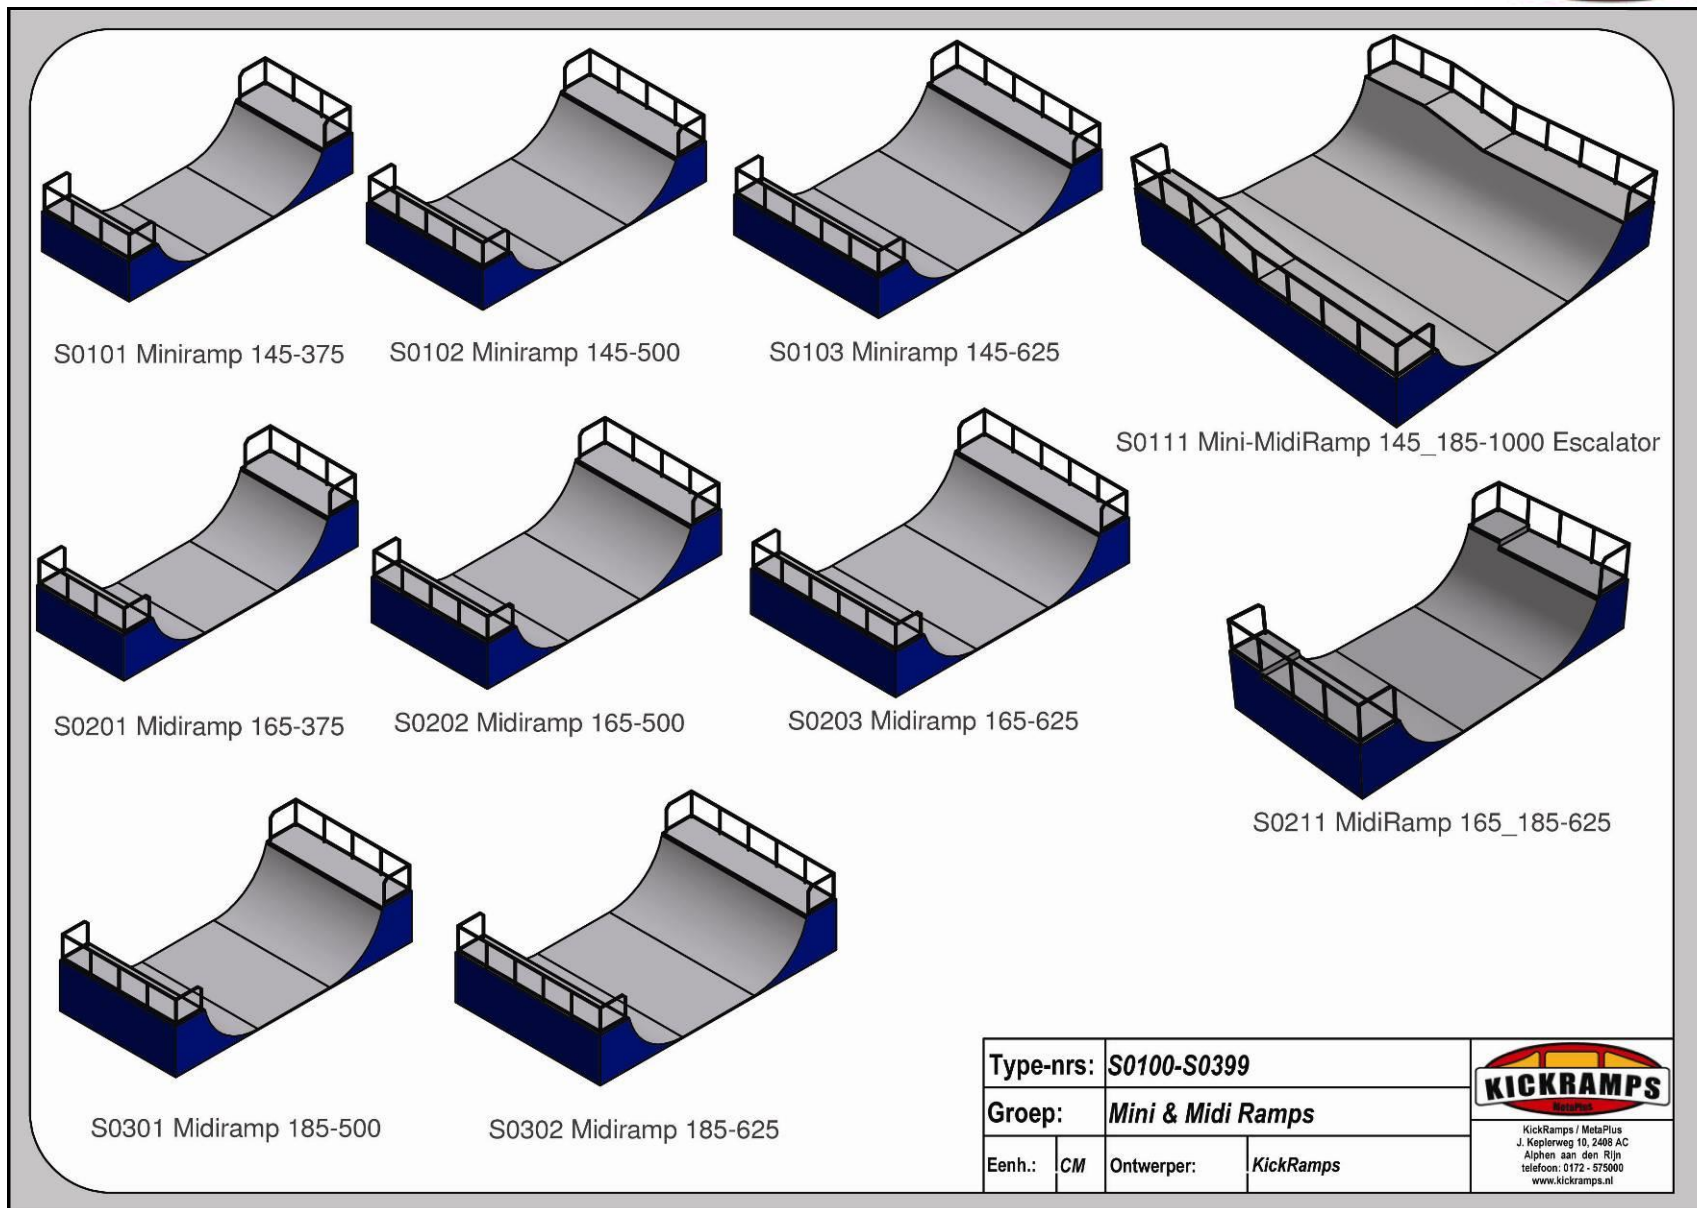

# Skatebanen

S 0001 BabyRamp 85-375

S 0002 BabyRamp 85-500

S 0062 Baby-MiniRamp 115\_145-625

S 0051 BabyRamp 115-375

S 0052 BabyRamp 115-500

S 0071 Baby-MiniRamp 115\_145-625

Type-nrs:	S 0000-S 0099		 KickRamps / MetaPlus J. Keplerweg 10, 2408 AC Alphen aan den Rijn telefoon: 0172 - 375000 www.kickramps.nl	
Groep:	BabyRamps			
Eenh.:	CM	Ontwerper:		KickRamps