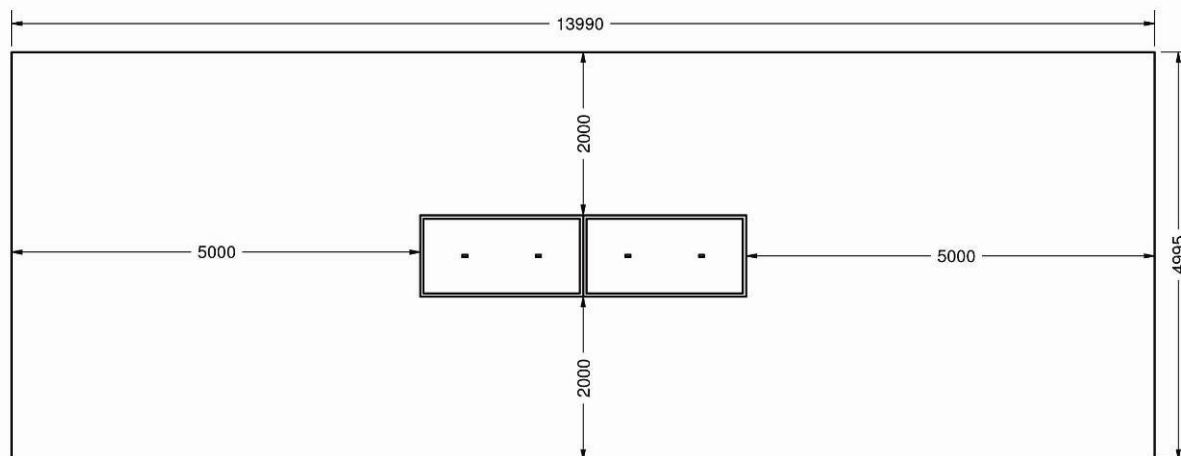

Hoofdmaten aan de hand van minimale configuratie B

Gecombineerde veilige ruimte/minimale gebruiksruimte aan de hand van minimale configuratie B

Configuraties zijn allemaal opgebouwd uit SkateCon 1 elementen tijdens montage worden de platen aan elkaar gehecht voor structurele integriteit vervolgens worden de naden en openingen opgevuld en dichtgesmeerd met 2 componenten mortel

Type:	SC 0002			KickRamps / MetaPlus J. Keplerweg 10, 2408 AC Alphen aan den Rijn telefoon: 0172 - 375000 www.kickramps.nl
Naam:	SkateCon 2 variabele config.			
Eenh.:	CM	Ontwerper:	Tim Painter