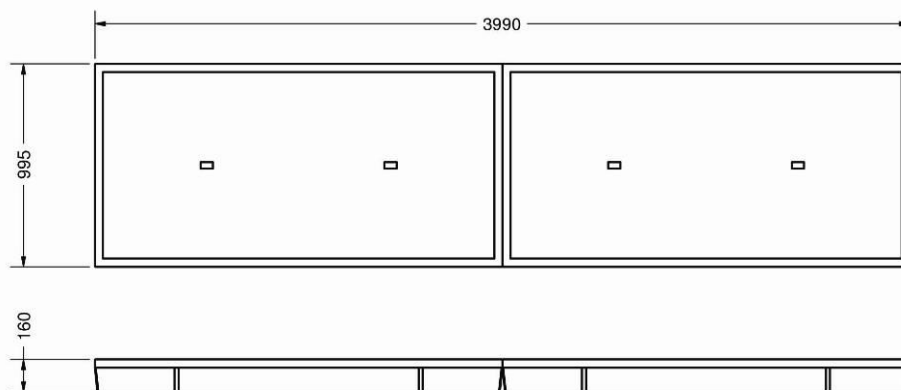

Hoofdmaten aan de hand van minimale configuratie B

Gecombineerde veilige ruimte/minimale gebruiksruimte aan de hand van minimale configuratie B

Configuraties zijn allemaal opgebouwd uit SkateCon 1 elementen tijdens montage worden de platen aan elkaar gehecht voor structurele integriteit vervolgens worden de naden en openingen opgevuld en dichtgesmeerd met 2 componenten mortel

Type:	SC 0002			KickRamps / MetaPlus J. Keplerweg 10, 2408 AC Alphen aan den Rijn telefoon: 0172 - 375000 www.kickramps.nl
Naam:	SkateCon 2 variabele config.			
Eenh.:	CM	Ontwerper:	Tim Painter