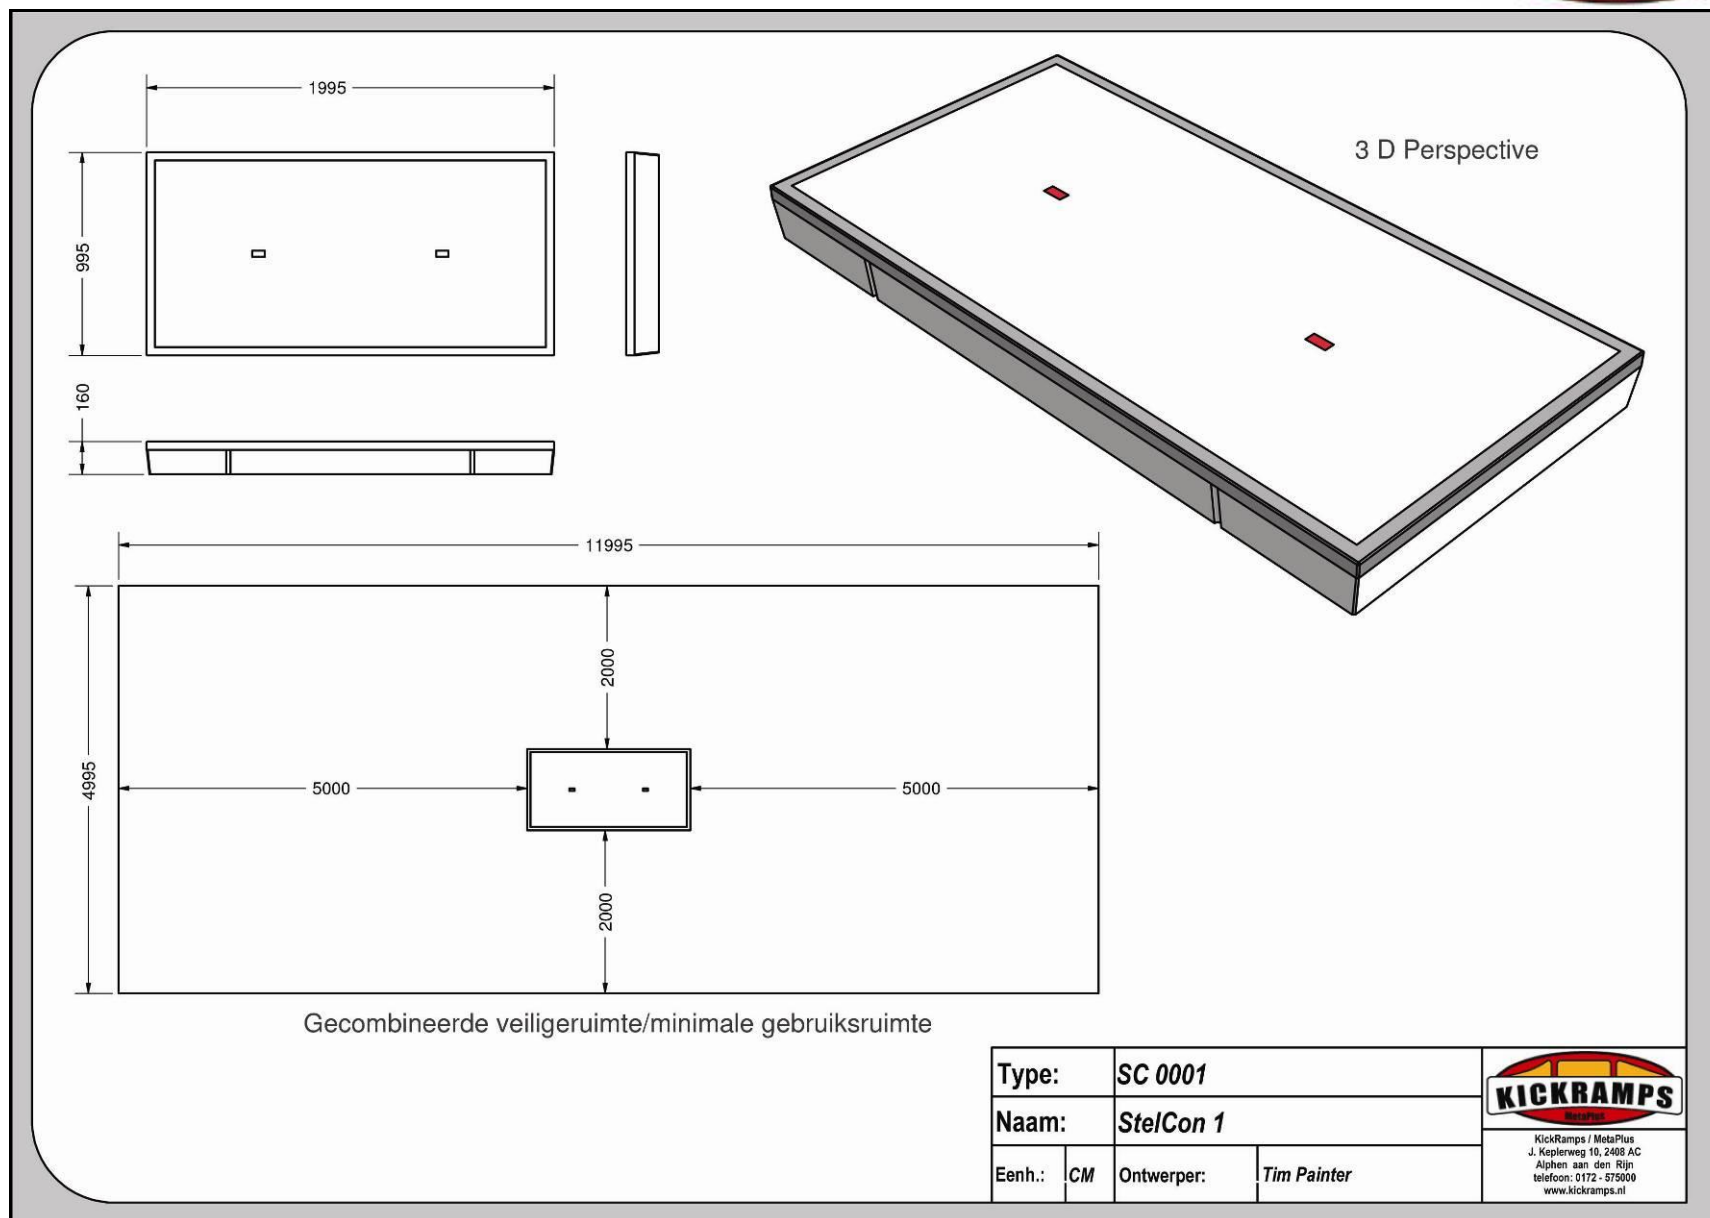

S6011 QBRCombi Almere

S6012 FunboxPiramid Combi Almere

S6013 BigBank Haarlem

S6014 BigBox Haarlem

S6015 BigBowl

Type-nrs:	S6000-S6999		 KickRamps / MetaPlus J. Keplerweg 10, 2408 AC Alphen aan den Rijn telefoon: 0172 - 375000 www.kickramps.nl	
Groep:	GROTE SPECIALS			
Eenh.:	CM	Ontwerper:		KickRamps