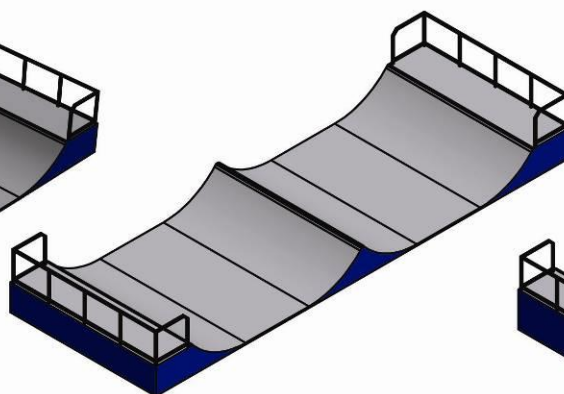

S0450 Spine Babyramp 85-375

S0451 Spine Babyramp 85-500