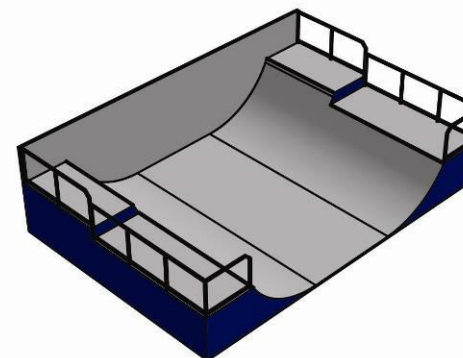

# Skatebanen

S 0001 BabyRamp 85-375

S 0002 BabyRamp 85-500

S 0062 Baby-MiniRamp 115\_145-625

S 0051 BabyRamp 115-375

S 0052 BabyRamp 115-500

S 0071 Baby-MiniRamp 115\_145-625

Type-nrs:	S 0000-S 0099		 KickRamps / MetaPlus J. Keplerweg 10, 2408 AC Alphen aan den Rijn telefoon: 0172 - 375000 www.kickramps.nl	
Groep:	BabyRamps			
Eenh.:	CM	Ontwerper:		KickRamps