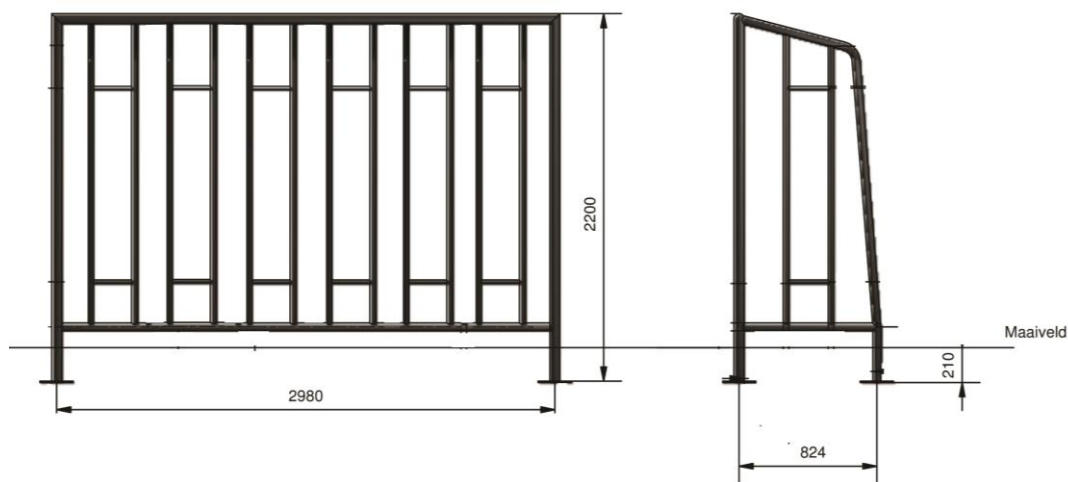

# PRODUCTBLAD MAXIDOEL BSP 005

**B<sup>®</sup>BOP**

## Maxidoel type BSP 005

### Afmetingen

Breedte:	304 cm.
Hoogte boven maaiveld:	200 cm.
Diepte:	89 cm.