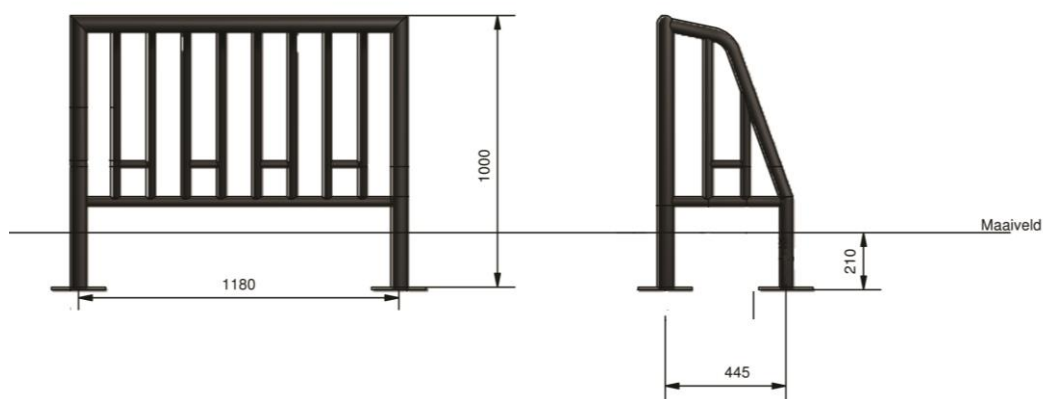

#### Afmetingen

Breedte:	124 cm.
Hoogte boven maaiveld:	79 cm.
Diepte:	50 cm.