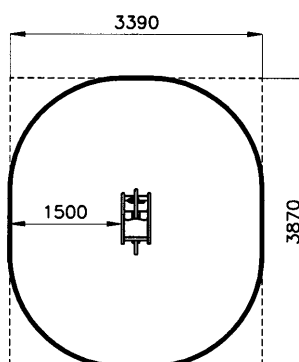

AK. 740^a

AK. 740^b,
met vleugels

- **Materiaal**

Kunststof :

Recycling.

Polypropyleen en polyethyleen.

Door en door gekleurd.

Onderdelen :

Eend : Kunststof.

Spiraalveer : Gecoat verenstaal.

Fundering : Betonblokken.

- **Montagetijd**

2 personen, ± 1 uur.

- **Controle**

Maandelijks controle op :

Vuil, beschadigingen, stabiliteit, stand, draagvermogen en bewegende delen.

Halfjaarlijks controle op :

Beschadigingen aan de laklaag op staal.

- **Onderhoud**

Onderhoud vindt plaats na constatering van gebreken.

Staal : Bij beschadiging/slijtage een nieuwe laklaag aanbrengen.

Kunststof en aluminium :

Onderhoudsvrij!