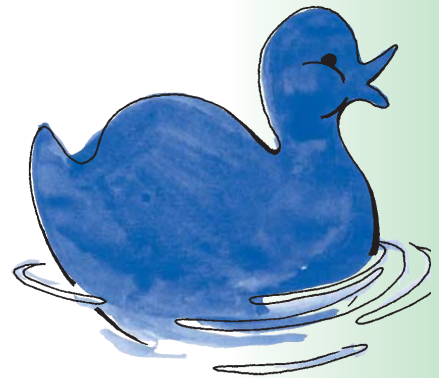

AK. 740^a

WICO

Eend AK. 740

COMFA

fabricage van

wiebelen

veren

wip-wappen

heen en weer

.....

AK. 740^b, met vleugels

ALMIKUNST ALMIKUNST ALMIKUNST ALMIKUNST ALMIKUNST ALMIKUNST ALMIKUNST ALMIKUNST ALMIKUNST ALMIKUNST

Eend

AK. 740

- **Leeftijd**

Tot 8 jaar.