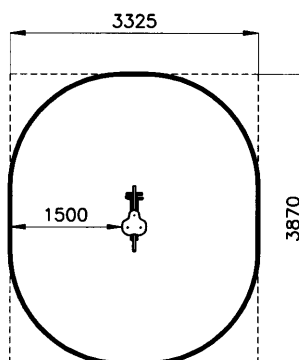

- **Obstakelvrije ruimte**

schaal 1 : 100 mm.

AK. 740^a