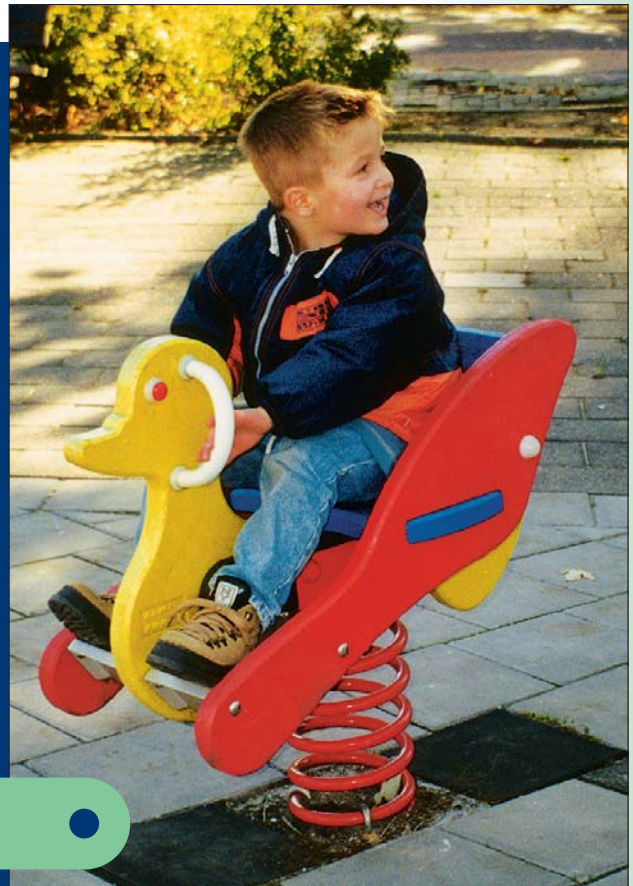

AK. 740^a

WICO

Eend AK. 740

COMFA

fabricage van

wiebelen

veren

wip-wappen

heen en weer

.....

AK. 740^b, met vleugels

ALMIKUNST ALMIKUNST ALMIKUNST ALMIKUNST ALMIKUNST ALMIKUNST ALMIKUNST ALMIKUNST ALMIKUNST ALMIKUNST

Eend

AK. 740

- **Leeftijd**

Tot 8 jaar.