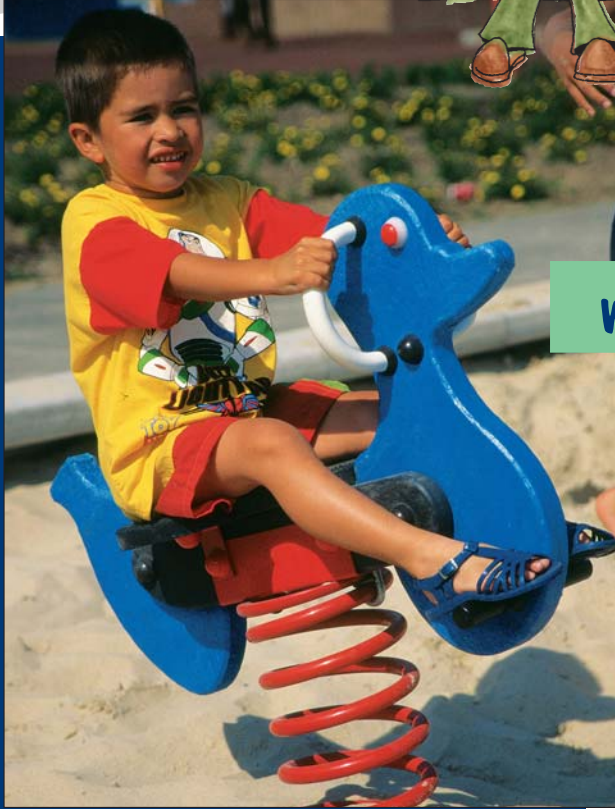

Eend AK. 740

COMFA

fabricage van

wiebelen