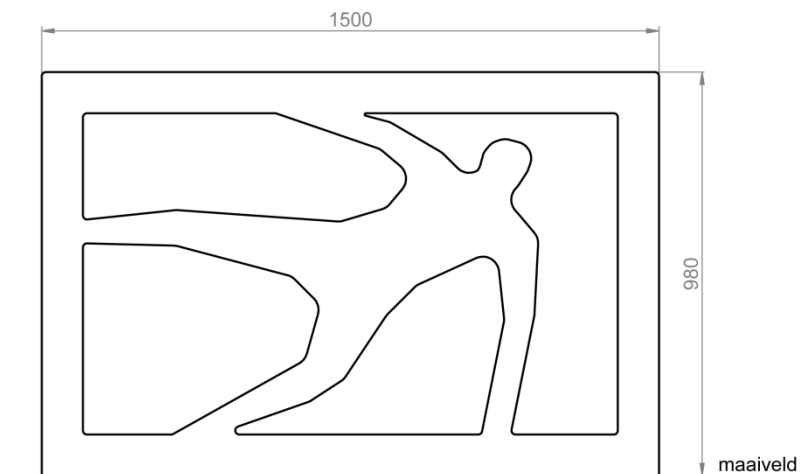

## Productblad Soccerwalls

Afmetingen: 1500 x 980 x 10 mm.

Uitvoering: Thermisch verzinkt staal met een poedercoatlaag of cortenstaal  
In vele modellen verkrijgbaar

Soccerwalls zijn vernieuwend en sportief. Ze kunnen bijvoorbeeld worden gebruikt als voetbaldoeltjes of om voetvolleybal te spelen. Verder zijn ze vanwege de verschillende vormen en cijfers heel educatief. Wie schiet het eerste driemaal door het ronde gat of wie heeft het eerste 15 punten? Kinderen worden op deze manier steeds opnieuw uitgedaagd om hun eigen spelvorm te kiezen. Onze Soccerwalls zijn daarom blijvend leuk!