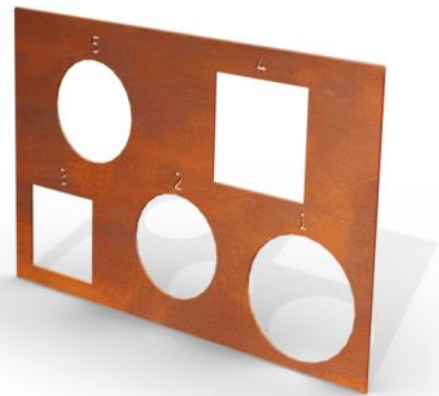

## Productblad Soccerwalls

Afmetingen: 1500 x 980 x 10 mm.

Uitvoering: Thermisch verzinkt staal met een poedercoatlaag of cortenstaal  
In vele modellen verkrijgbaar

Soccerwalls zijn vernieuwend en sportief. Ze kunnen bijvoorbeeld worden gebruikt als voetbaldoeltjes of om voetvolleybal te spelen. Verder zijn ze vanwege de verschillende vormen en cijfers heel educatief. Wie schiet het eerste driemaal door het ronde gat of wie heeft het eerste 15 punten? Kinderen worden op deze manier steeds opnieuw uitgedaagd om hun eigen spelvorm te kiezen. Onze Soccerwalls zijn daarom blijvend leuk!