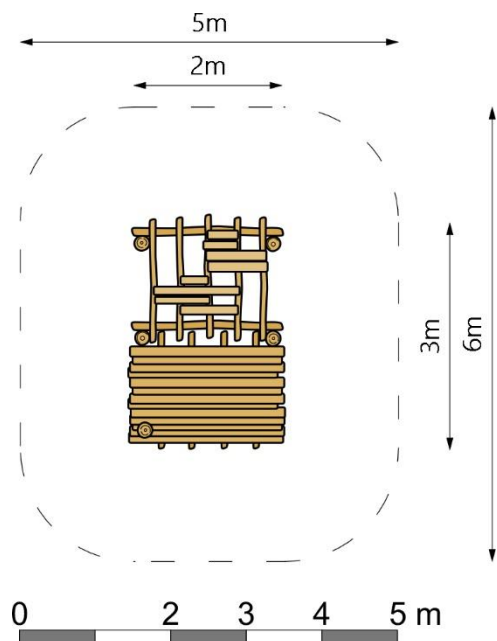

Productspecificaties

Boerderijschuur
BB-RO 020165

Afmetingen producten:
300x200x300 cm. (lxbxh)

Obstakelvrije ruimte:
600x500cm. (lxb)

Valhoogte:
<60 cm.

BEEBOP

www.beebop.nl | info@beebop.nl