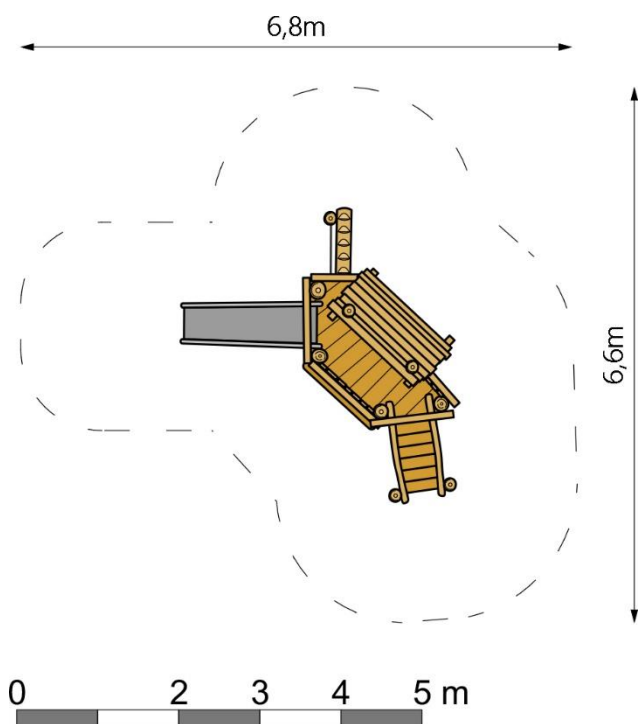

Productspecificaties

Speelcombi Kleuters
BB-RO 022105

Afmetingen producten:
380x360x250 cm. (lxbxh)

Obstakelvrije ruimte:
680x660 cm. (lxb)

Valhoogte:
60 cm.

BEEBOP

www.beebop.nl | info@beebop.nl