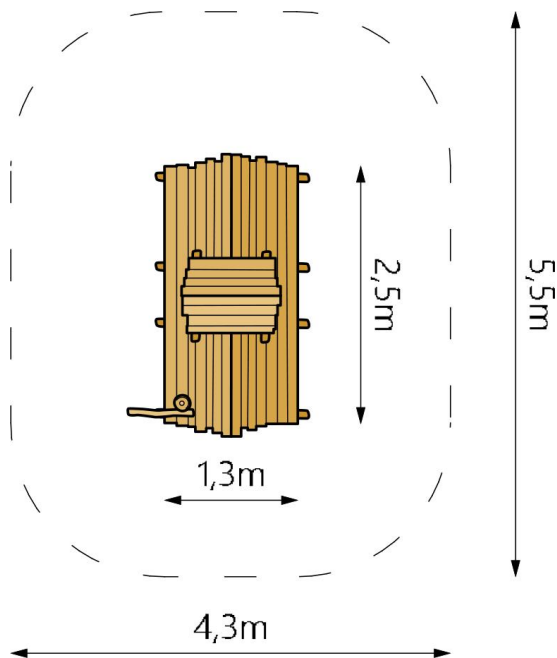

Productspecificaties

Treinstation
BB-RO 022405

Afmetingen producten:
250x130x260 cm. (lxbxh)

Obstakelvrije ruimte:
550x430 cm. (lxb)

Valhoogte:
<60 cm.

BEEBOP

www.beebop.nl | info@beebeop.nl