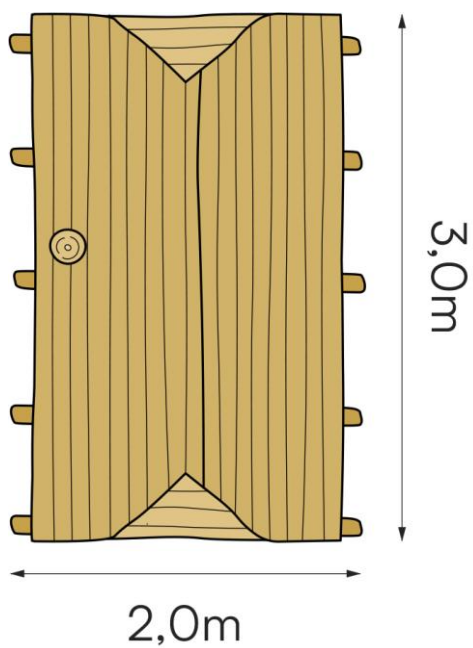

Productspecificaties

Speeltoestel Boerderij
BB-RO 022505

Afmetingen producten:
300x200x190 cm. (lxbxh)

Obstakelvrije ruimte:
n.v.t.

Valhoogte:
n.v.t.

BEEBOP

www.beebop.nl | info@beebop.nl