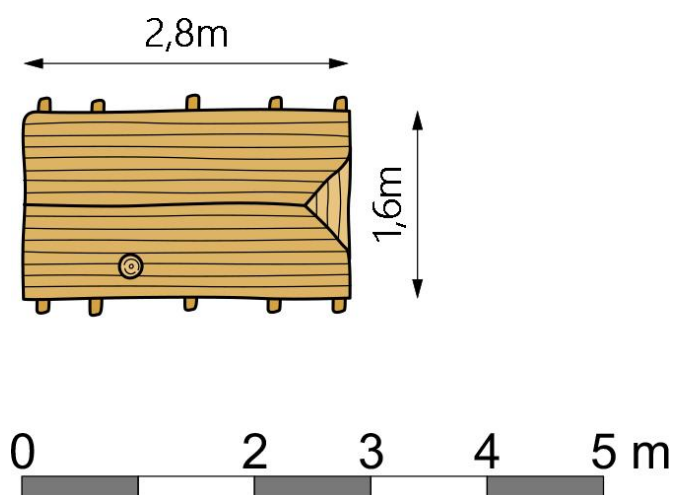

Productspecificaties

Speeltoestel Boerderij
BB-RO 022505

Afmetingen producten:
280x160x200 cm. (lxbxh)

Obstakelvrije ruimte:
580x460 cm. (lxb)

Valhoogte:
<60 cm.

BEEBOP

www.beebop.nl | info@beebop.nl