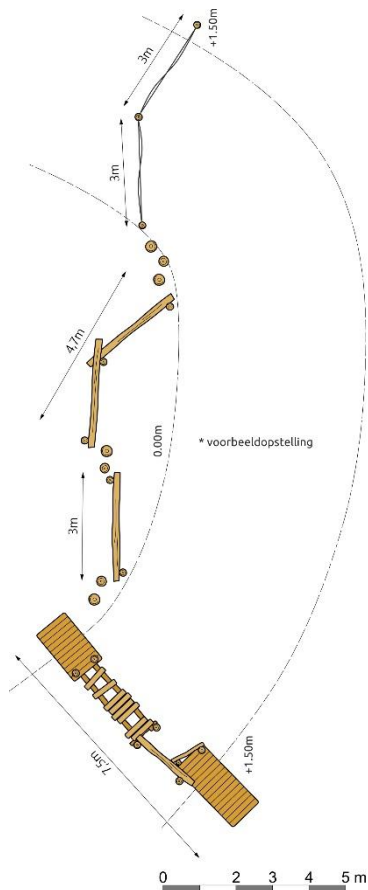

Productspecificaties

Speellint XL
BB-RO 041115

Afmetingen producten:
2200x150x300 cm. (lxbxh)

Obstakelvrije ruimte:
2500x450 cm. (lxb)

Valhoogte:
< 60 cm.

BEEBOP

www.beebop.nl | info@beebop.nl