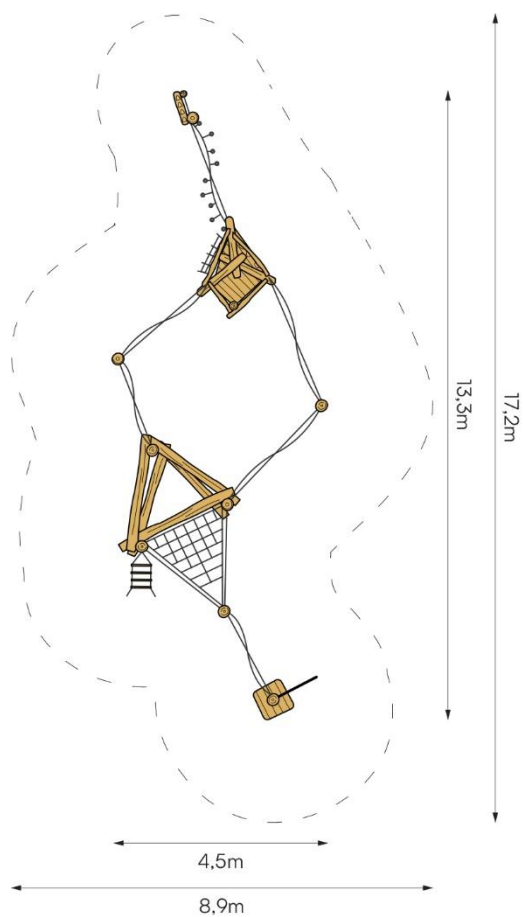

Productspecificaties

Speelcombi Sneek
BB-RO 041205

Afmetingen producten:
1330 x 450 x 450 cm (LxBxH)

Obstakelvrije ruimte:
1720 x 890 cm (LxB)

Valhoogte:
200 cm.

Opmerking:
Valdempende ondergrond
verplicht.