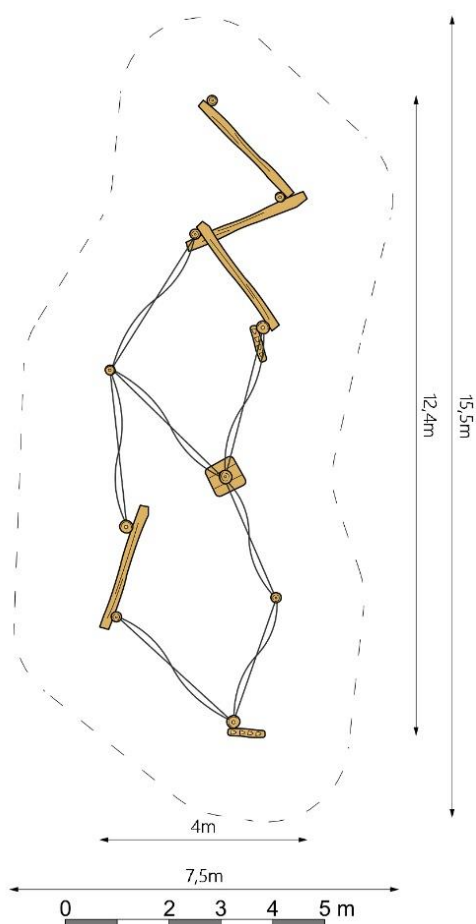

Productspecificaties

Speellint Voorburg
BB-RO 041265

Afmetingen producten:
1240x400x250 cm. (lxbxh)

Obstakelvrije ruimte:
1550x750 cm. (lxb)

Valhoogte:
120 cm.

Opmerking:
Valdempende ondergrond
verplicht.

BEEBOP