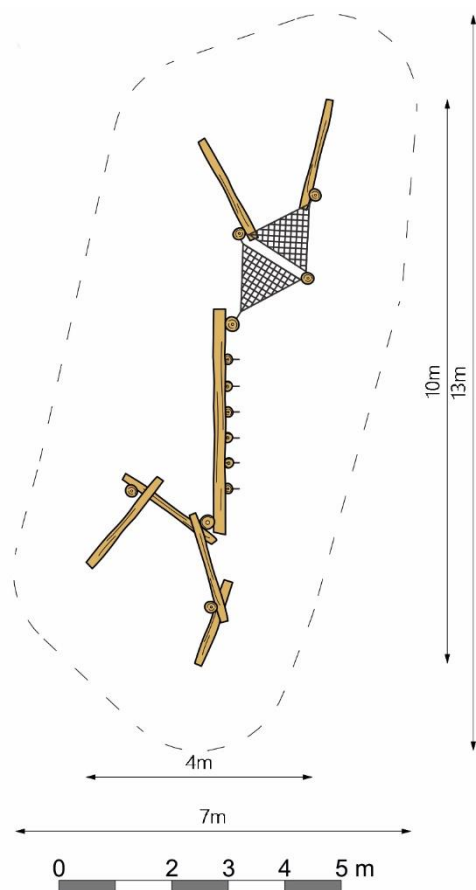

## Productspecificaties

Balanceerparcours  
'Roermond'  
BB-RO 041285

Afmetingen producten:  
1000x400x300 cm. (lxbxh)

Obstakelvrije ruimte:  
1300x700 cm. (lxb)

Valhoogte:  
90 cm.

Opmerking:  
Valdempende ondergrond  
verplicht.