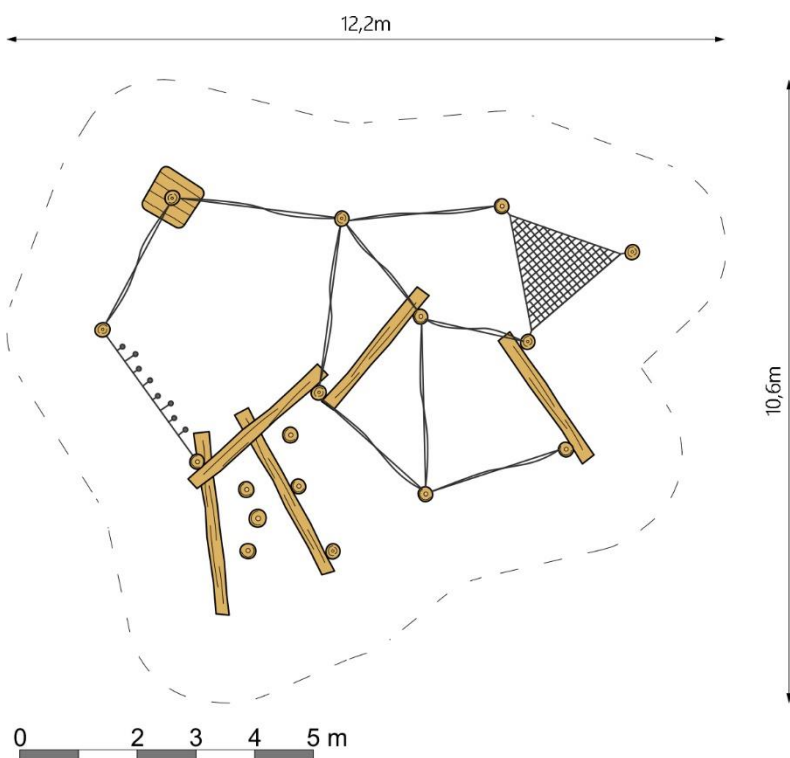

Productspecificaties

Balanceercombi Veenendaal
BB-RO 041305

Afmetingen producten:
920 x 760 x 400 cm (LxBxH)

Obstakelvrije ruimte:
1220 x 1060 cm (LxB)

Valhoogte:
150 cm.

Opmerking:
Valdempende ondergrond
verplicht.