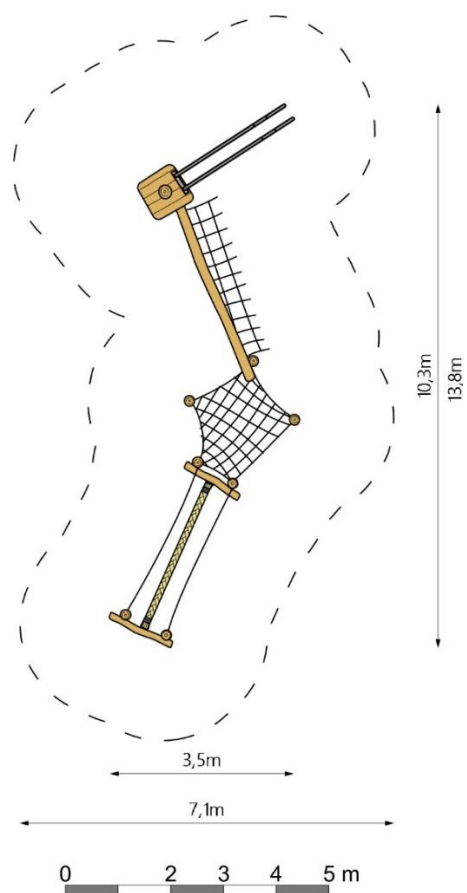

Productspecificaties

Speelcombi Den Helder
BB-RO 041405

Afmetingen producten:
1030x350x350 cm. (lxbxh)

Obstakelvrije ruimte:
1380x710 cm (lxb)

Valhoogte:
200 cm.

Opmerking:
Valdempende ondergrond
verplicht.