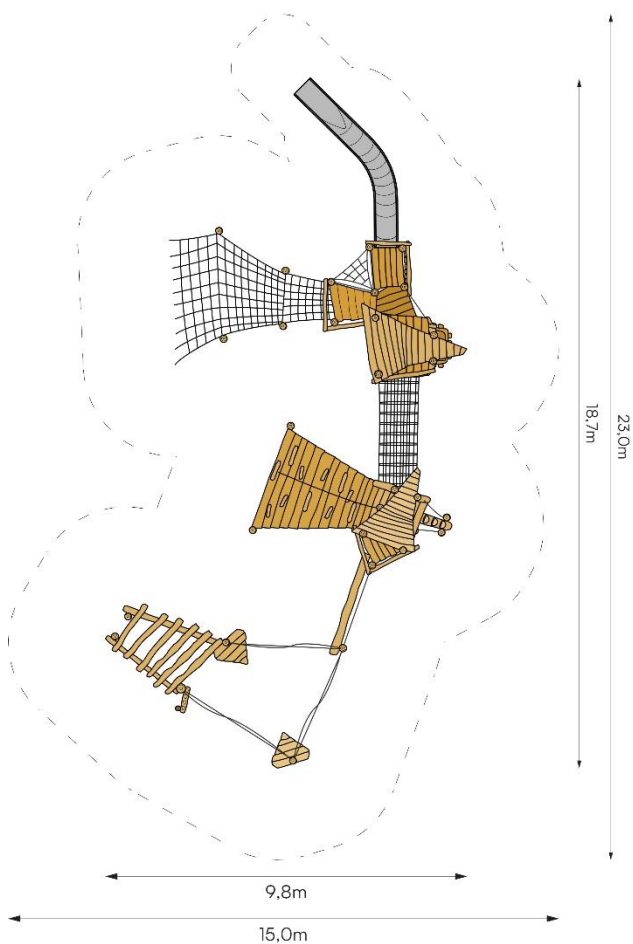

## Productspecificaties

Speelcombi Jungle  
BB-RO 048005

Afmetingen producten:  
1870x980x600 cm. (lxbxh)

Obstakelvrije ruimte:  
2300x1500 cm. (lxb)

Valhoogte:  
290 cm.

Opmerking:  
Valdempende ondergrond  
verplicht.