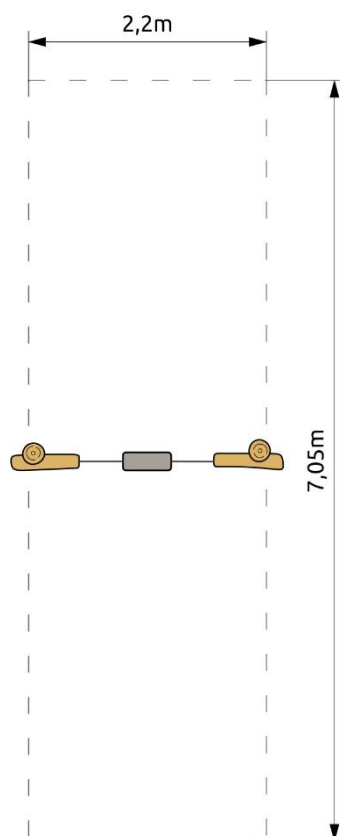

Productspecificaties

Kleuterschommel
BB-RO 010105

Afmetingen producten:
240 x 30 x 220 cm (LxBxH)

Obstakelvrije ruimte:
705 x 220 cm (LxB)

Valhoogte:
120 cm.

Opmerking:
Valdempende ondergrond
verplicht.

BEEBOP