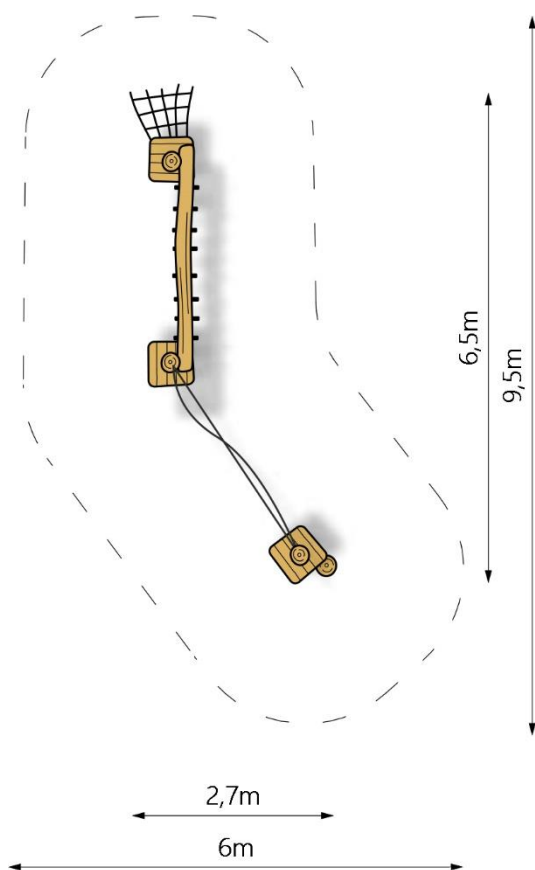

Productspecificaties

Speelstructuur Geleen
BB-RO 042115

Afmetingen producten:
650x270x400 cm. (lxbxh)

Obstakelvrije ruimte:
600x950 cm. (lxb)

Valhoogte:
120 cm.

Opmerking:
Valdempende ondergrond
verplicht.