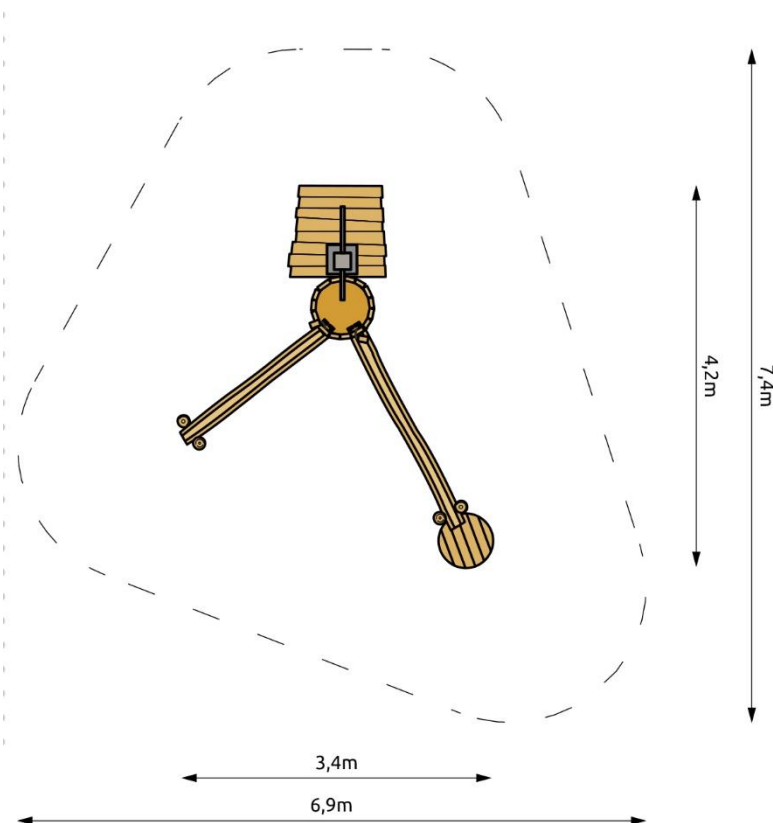

## Productspecificaties

Waterspeelplaats Regge  
BB-RO 050025

Afmetingen producten:  
420x340x100 cm. (lxbxh)

Obstakelvrije ruimte:  
740x690 cm. (lxb)

Valhoogte:  
< 60 cm.

**BEEBOP**

[www.beebop.nl](http://www.beebop.nl) | [info@beebop.nl](mailto:info@beebop.nl)