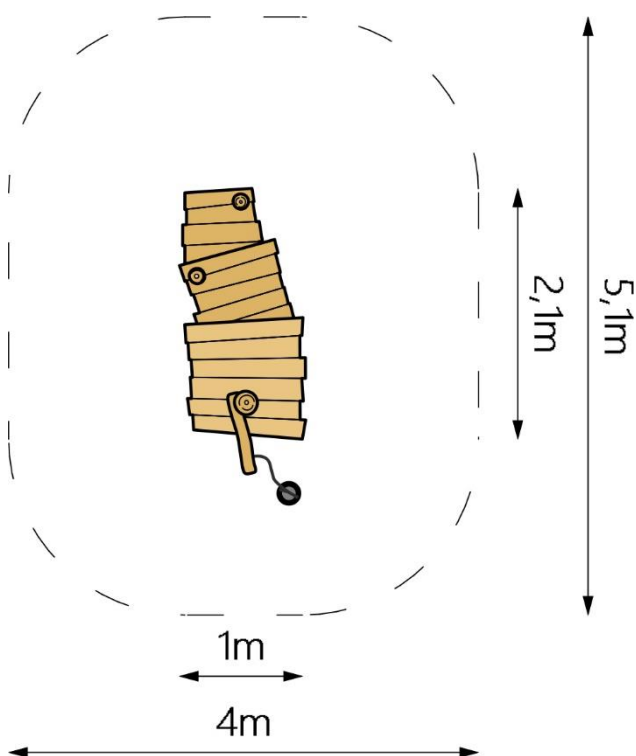

Productspecificaties

Zandspeeltafel met takel
BB-RO 052005

Afmetingen producten:
210x100x300 cm. (lxbxh)

Obstakelvrije ruimte:
510x400 cm. (lxb)

Valhoogte:
<60 cm.

BEEBOP

www.beebop.nl | info@beebop.nl