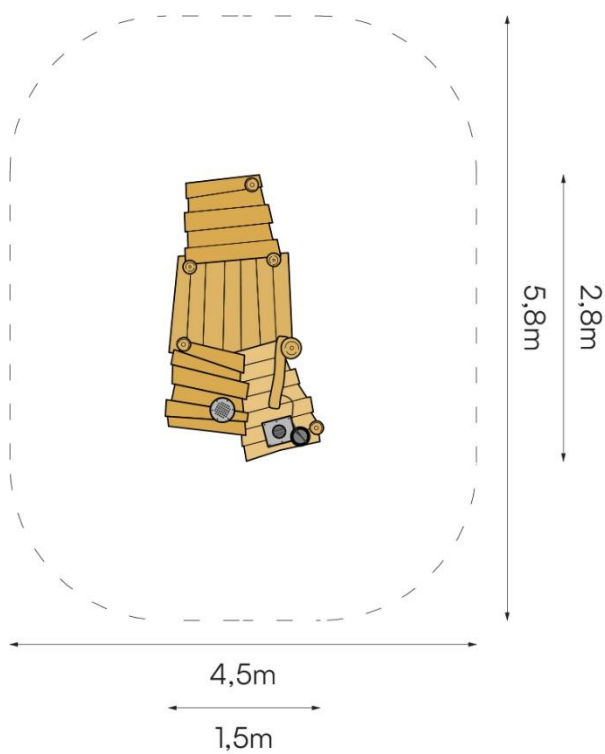

Productspecificaties

Maxi zandspeelplaats met
takelemmer
BB-RO 052105

Afmetingen producten:
280x150x300 cm. (lxbxh)

Obstakelvrije ruimte:
580x450 cm. (lxb)

Valhoogte:
<60 cm.

BEEBOP

www.beebop.nl | info@beebop.nl