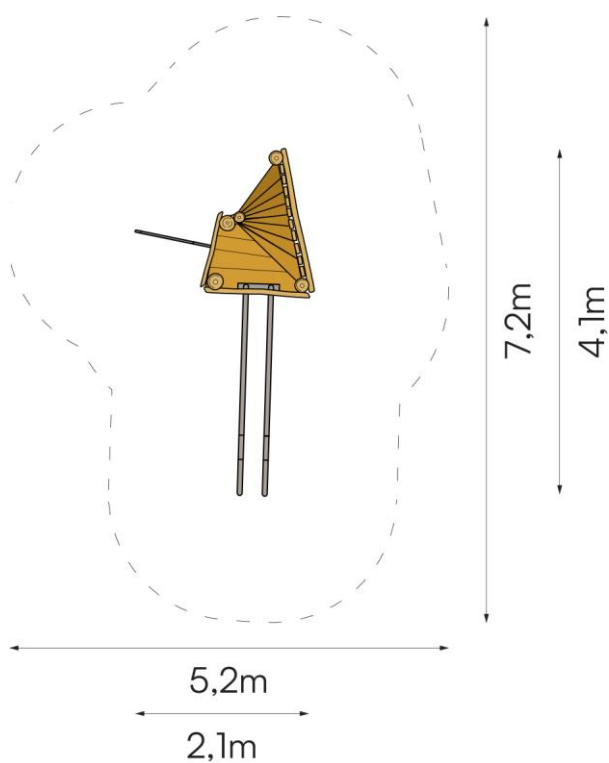

## Productspecificaties

Speelcombinatie Maastricht  
BB-RO 016105

Afmetingen producten:  
410x210x350 cm. (lxbxh)

Obstakelvrije ruimte:  
720x520 cm. (lxb)

Valhoogte:  
170 cm.

Opmerking:  
Valdempende ondergrond  
verplicht.