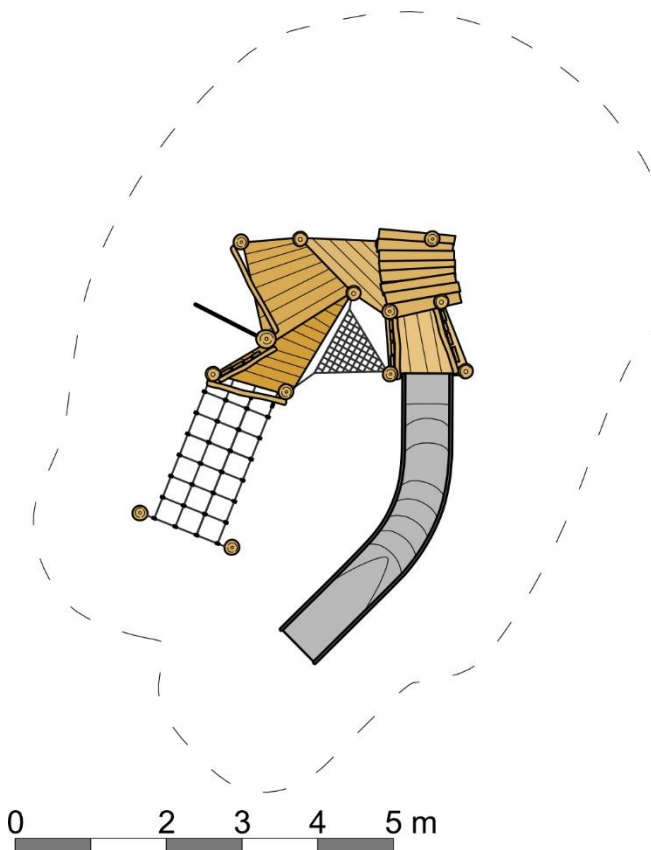

Productspecificaties

Speelcombinatie
Bommelburcht
BB-RO 025105

Afmetingen producten:
780x500x500 cm. (lxbxh)

Obstakelvrije ruimte:
1180x900 cm. (lxb)

Valhoogte:
200 cm.

Opmerking:
Valdempende ondergrond
verplicht.