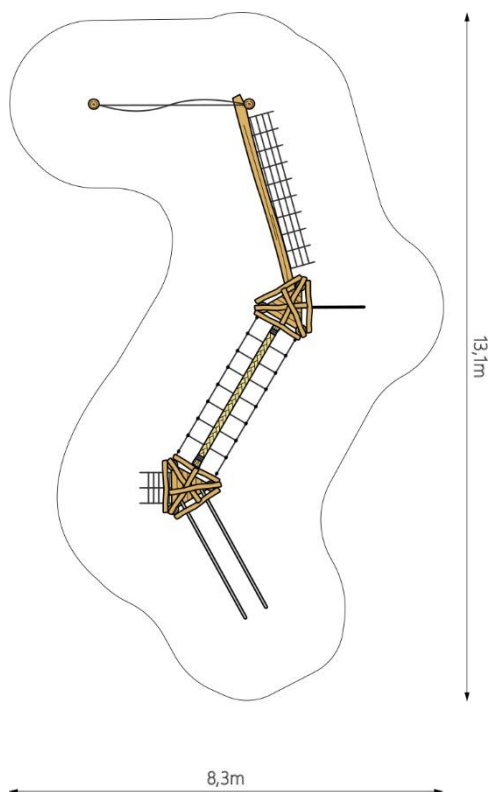

Productspecificaties

Speelcombi Goes
BB-RO 046205

Afmetingen producten:
1040x430x450 cm. (lxbxh)

Obstakelvrije ruimte:
1310x830 cm (lxb)

Valhoogte:
170 cm.

Opmerking:
Valdempende ondergrond
verplicht.

BEEBOP